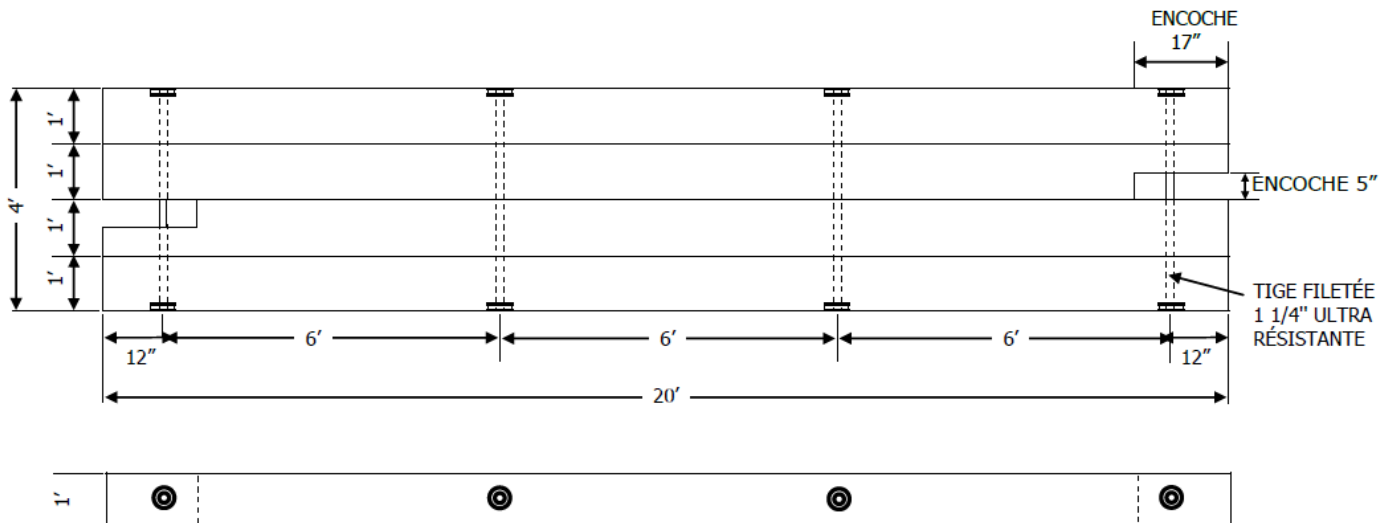

## CARACTÉRISTIQUES ET SPÉCIFICATIONS

- Dimensions personnalisées disponibles pour achat
- Options de câbles, d'usinage et de traitement disponibles sur demande
- Câbles de tension industriels 3/4 po. avec connecteurs ultra-résistants
- Solides, durables et résistants à la compression

## CONSTRUCTION ROBUSTE

- Tiges filetées 1 1/4" ultra résistantes
- Écrous & rondelles surdimensionnés 3"
- Point de soudure sur rondelle et écrou
- Trous fraisés pour insertion complète des têtes d'écrous et de tiges